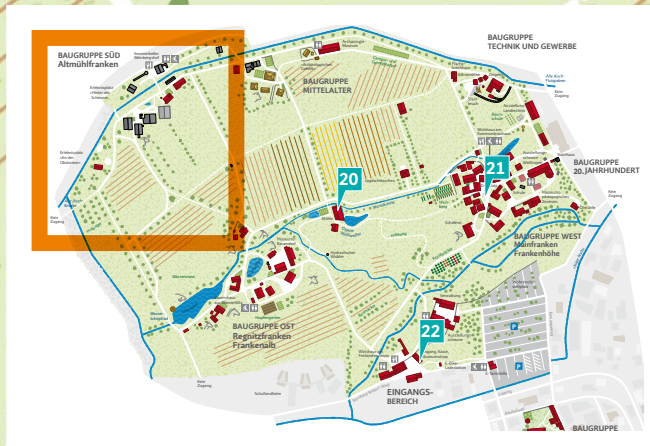

BAUGRUPPE SÜD Altmühlfranken

Sommerkeller
Weinbergshof

Erlebnisplatz
»Hinter der
Scheune«

Erlebnisplatz
»An der
Obstwiese«

Alte Aisch-
Brücke

Hutanger

Kein
Zugang

Kinderfest

im Fränkischen Freilandmuseum

8. bis 9. Juni 2024

Programm in der Baugruppe Süd

sofern nicht anders angegeben Sa 8.6. und So 9.6. von 11.00–17.00

- 1 **Offenes Mitmachprogramm: Schreiben mit Griffel und Feder**
Remise auf dem Erlebnisplatz „An der Obstwiese“
- 2 **Offenes Mitmachprogramm: Melken**
Bauernhaus aus Reichersdorf (Stall)
- 3 **Offenes Mitmachprogramm: Wäschewaschen**
Erlebnisplatz „Hinter der Scheune“
- 4 **Offenes Mitmachprogramm: Samenkugeln herstellen**
Erlebnisplatz „Hinter der Scheune“
Materialkosten: 50 ct
- 5 **Mobiles Museum: Geschicklichkeits- und Spaßräder zum Ausprobieren**
Vor dem Bauernhaus aus Reichersdorf
Mit kleiner Ausstellung historischer Fahrräder des Deutschen Fahrradmuseums Bad Brückenau
- 6 **Offenes Mitmachprogramm: Papierschöpfen**
Erlebnisplatz „Hinter der Scheune“
Materialkosten 50 ct
- 7 **Offenes Mitmachprogramm: Malen an der Staffelei**
Erlebnisplatz „Hinter der Scheune“
Materialkosten 50 ct
- 8 **Offenes Mitmachprogramm: Schiffchenbau**
Sitzarena am Erlebnisplatz „An der Obstwiese“
Materialkosten 2,50 €
- 9 **Ochsenfurter Spielbaustelle**
Erlebnisplatz „An der Obstwiese“
- 10 **Schminkfee**
Bauernhaus aus Reichersdorf (Stube)
- 11 **Niederseilparcours**
Eichenhain
- 12 **Vorführung und Offenes Mitmachprogramm: Bogenschießen**
Erlebnisplatz „An der Obstwiese“
Materialkosten 50 ct/3 Schuss
- 13 **Vorführung: Wollspinnen**
Bauernhaus aus Reichersdorf
- 14 **Vorführung: Schmieden**
Seldenhaus aus Obermässing
- 15 **Infostation: Zu Besuch bei der Bienenkönigin mit dem Museumsimker sowie Verkauf von Imkereiprodukten**
Stadel aus Titting